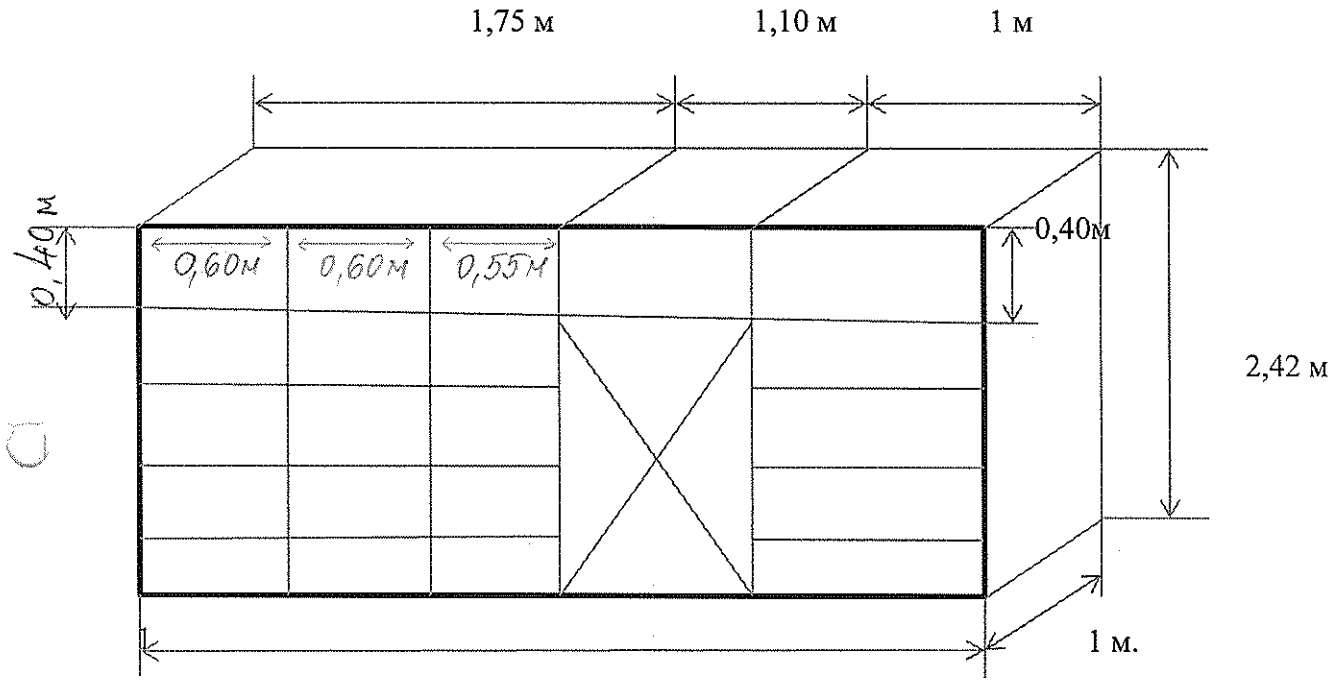

Приложение 2,
 поз. 1
 поз. 2.

3,85

цвѣт: светло сив.

Приложение 2 - позиция 1 - Архивен секционен шкаф с плъзгачи 4 /четири/ врати – 1 брой

цвѣт: светло сив.

Приложение 4

по п. 1
п. 2
п. 3

- 1) Контейнери - 2 бр с 4 бр. чевмефето
- 2) Количка за РС 250/500/165 - 1 бр.